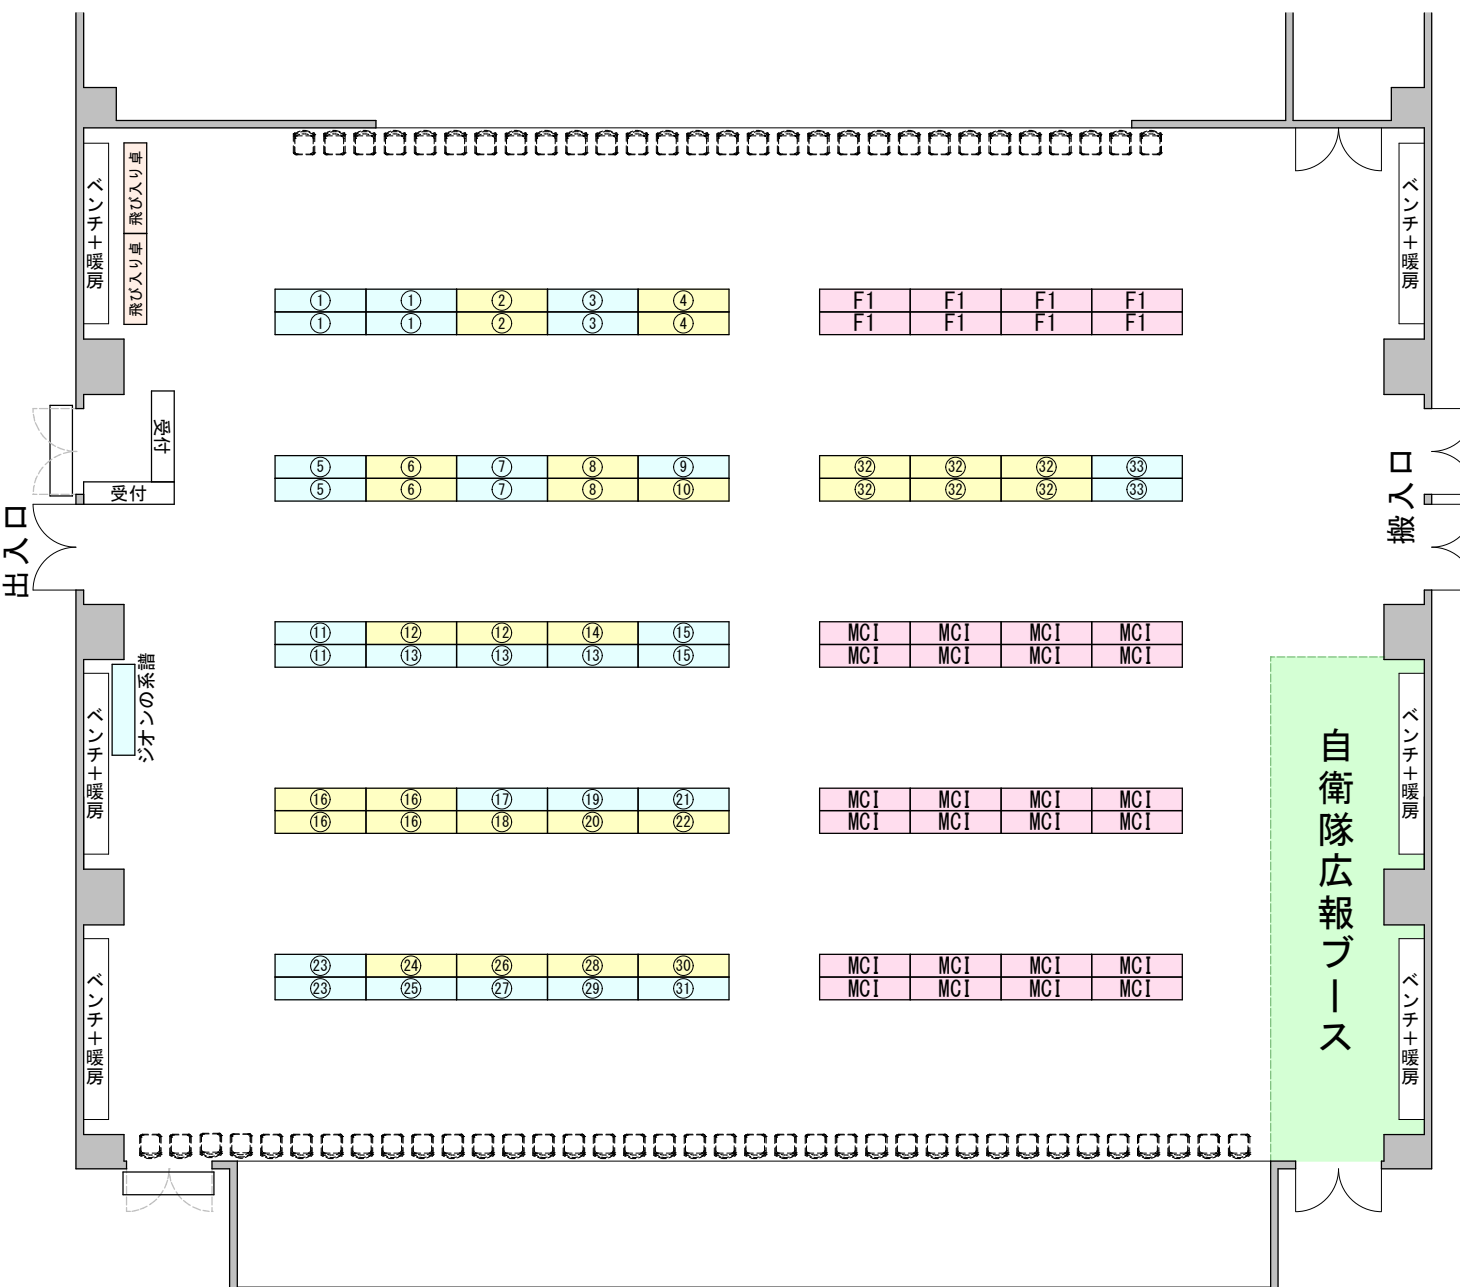

# ISHIKARI MOKEIJIN 2024 展示レイアウト

1	クラブひこうせん	4
2	m a b o o	2
3	札幌プラモ同好会2024	2
4	北模協～北海道模型中毒者協同組合～	2
5	POOH' S MODELING WORKS	2
6	アシカイクル	2
7	野武一族模型倶楽部	2
8	模型同好会 宴	2
9	廣村 英治 (DAY-DATE)	1
10	べっち (オヤジ@模型中心垢)	1
11	kobaruto夫妻	2
12	帯広プラモ倶楽部	2
13	ぱさーじゅ	3
14	大村二郎 (帯広プラモ倶楽部)	1
15	製作代行業ぴゅぐまりおん	2
16	MEGANE TURTLEZ	4
17	MM	1
18	館山孝佳 (じゃいあん)	1
19	石澤賢史	1
20	YK	1
21	東 淳一	1
22	上野 慶輔	1
23	HOBAS北海道宇宙戦艦ヤマト同好会	2
24	ぐっさん	1
25	プラLABO.	1
26	ジョー	1
27	本家元さん	0.5
28	彦夏	1
29	ぼっちハジメ	1
30	ライブラ	1
31	アミーケ・インターナショナル株式会社	1
32	Creativity Team北海道	6
33	GARAGE24	2